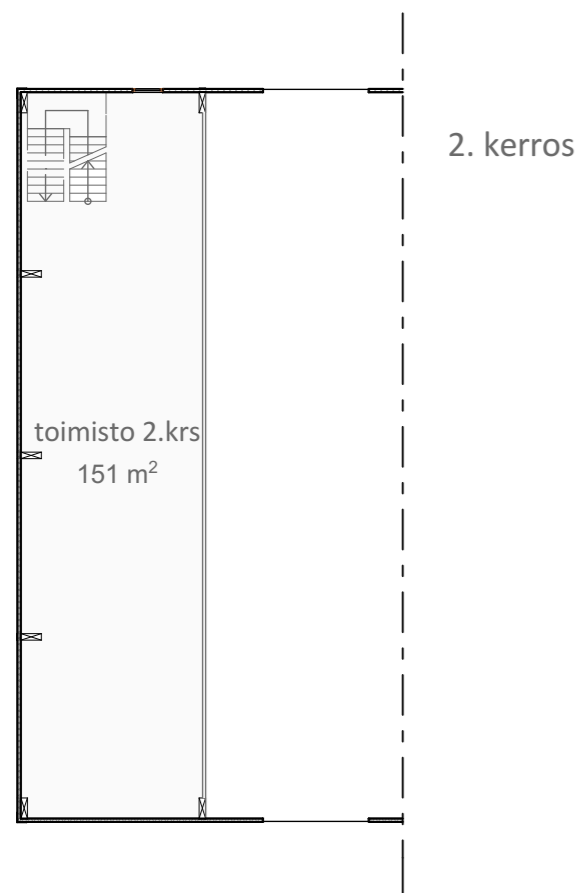

## Areenakatu

pinta-alat:

1. kerros  
2296 k-m<sup>2</sup>

2. kerros  
402 k-m<sup>2</sup>

yhteensä  
2698 k-m<sup>2</sup>

2. kerros