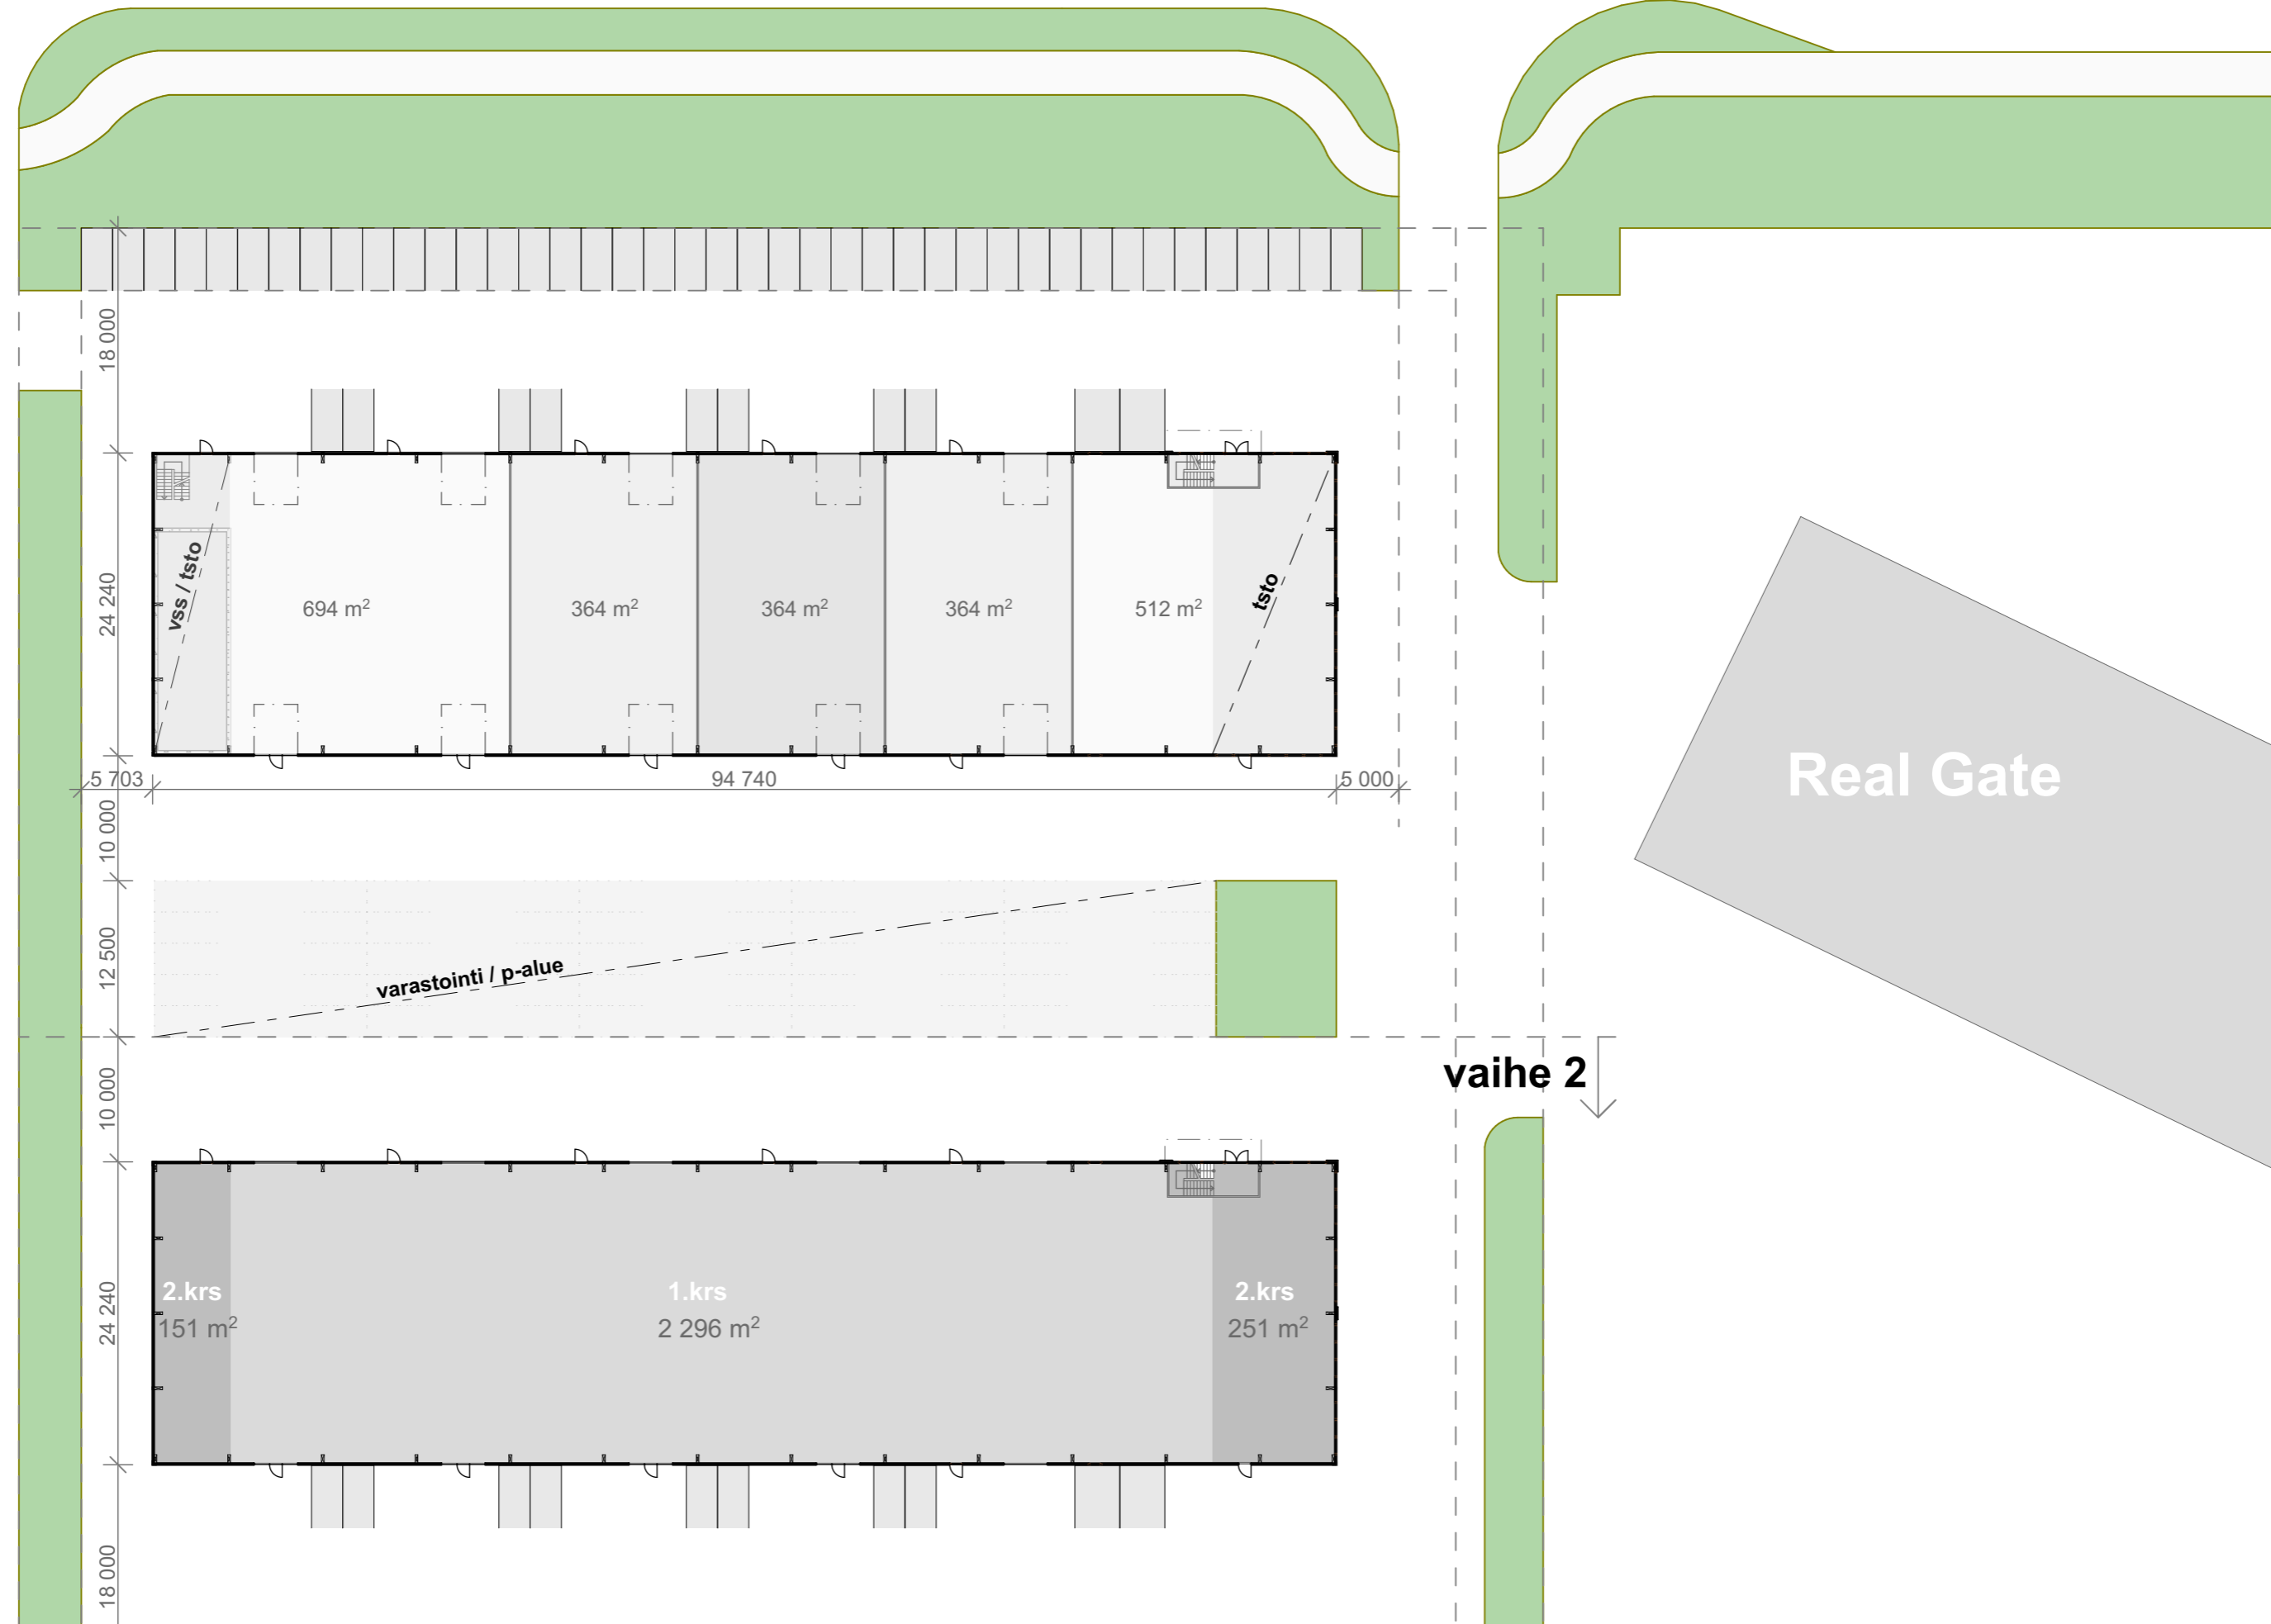

## Areenakatu

pinta-alat:

1. kerros  
2296 k-m<sup>2</sup>

2. kerros  
402 k-m<sup>2</sup>

yhteensä  
2698 k-m<sup>2</sup>

2. kerros